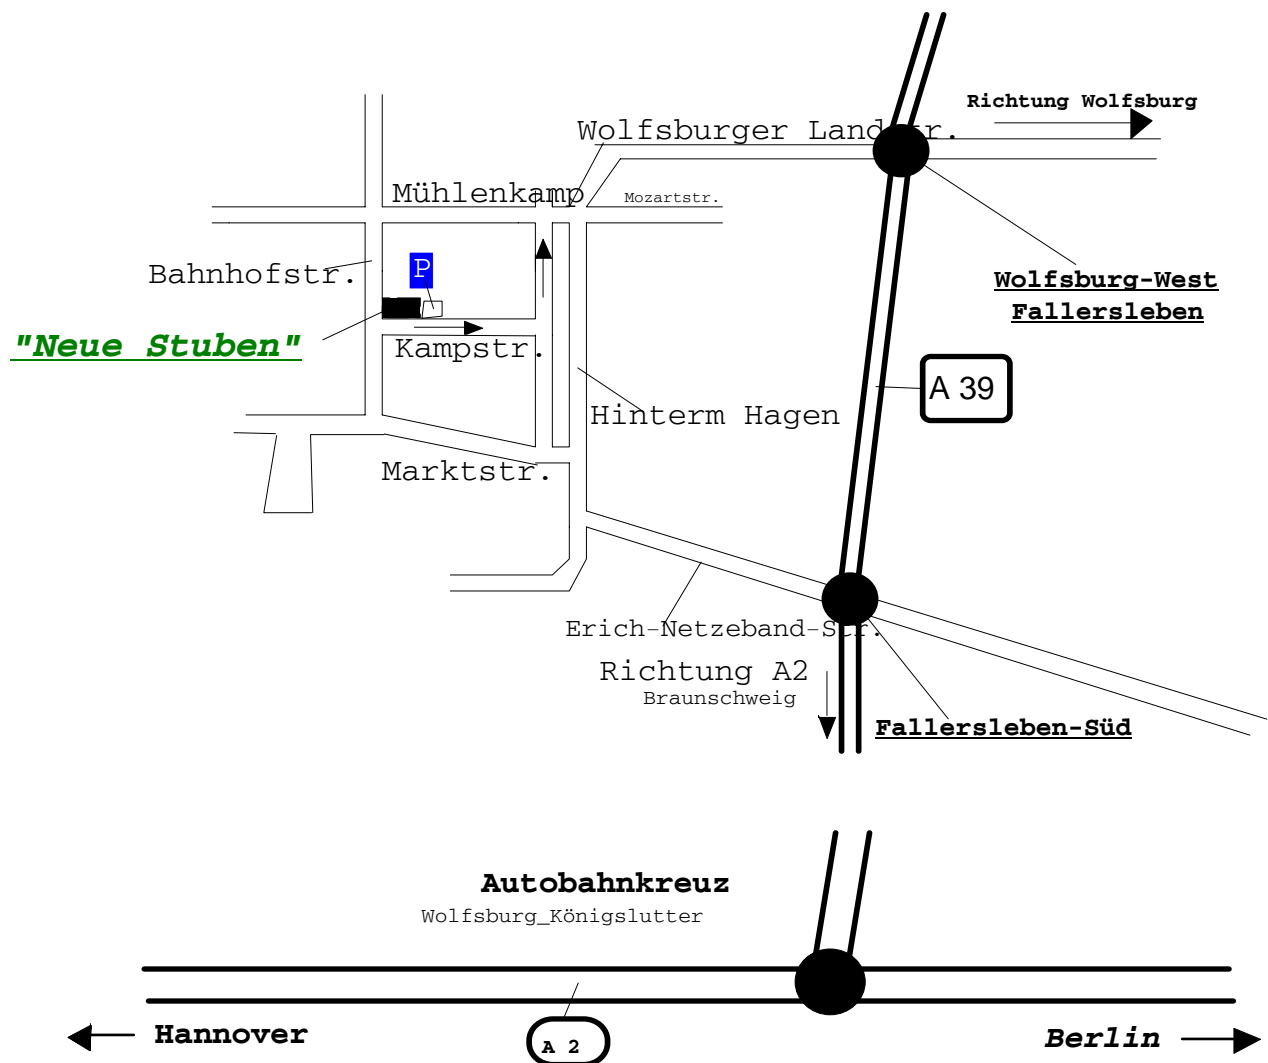

Anfahrtsskizze Hotel und Restaurant "Neue Stuben"

Hotel Neue Stuben, Bahnhofstraße 13, 38442 Wolfsburg-Fallersleben

Telefon 05362/96900